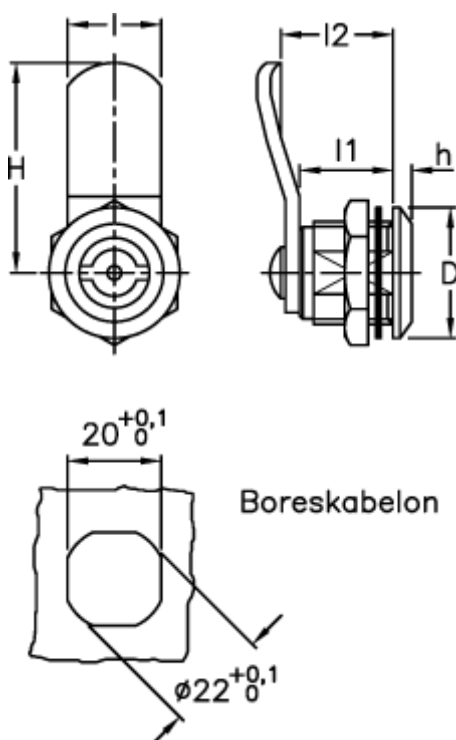

Varenummer: 2310421323
Beskrivelse: E+G Pallås m/specialnøgle
CQ/A-45-32

Mål

$D = 28$

$H = 45$

$h = 4$

$l = 20$

$l_1 = 20$

$l_2 = 32$